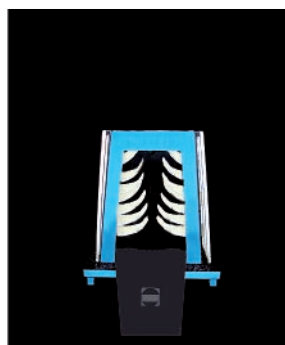

MORTAL GUILLOTINE

vista dall'alto

La cosa più incredibile è che le mani della vostra assistente rimangono SEMPRE a vista, attraverso i fori anteriore e posteriore della cabina, e saranno ritirate SOLO DOPO l'effetto mortale della caduta delle lame, per la sparizione definitiva.

Questa grande illusione può essere presentata anche circondati dal pubblico.

L'attrezzo è completamente smontabile per consentire un miglior trasporto.

Misure dell'attrezzo: altezza cm 132; base cm 93x112.