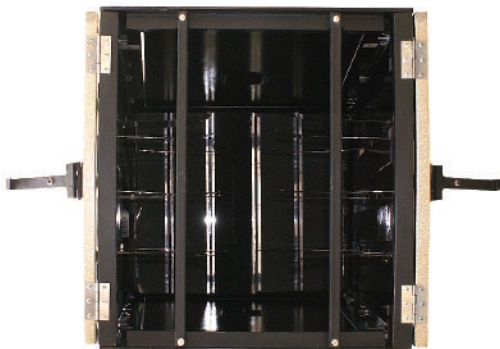

MORTAL GUILLOTINE

vista dall'alto

La cosa più incredibile è che le mani della vostra assistente rimangono SEMPRE a vista, attraverso i fori anteriore e posteriore della cabina, e saranno ritirate SOLO DOPO l'effetto mortale della caduta delle lame, per la sparizione definitiva.

Questa grande illusione può essere presentata anche circondati dal pubblico.

L'attrezzo è completamente smontabile per consentire un miglior trasporto.

Misure dell'attrezzo: altezza cm 132; base cm 93x112.