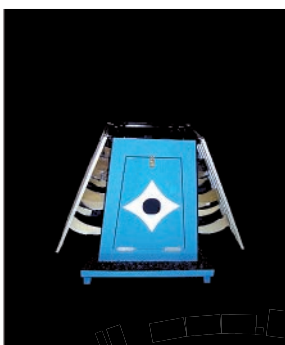

MORTAL GUILLOTINE

vista dall'alto

La cosa più incredibile è che le mani della vostra assistente rimangono SEMPRE a vista, attraverso i fori anteriore e posteriore della cabina, e saranno ritirate SOLO DOPO l'effetto mortale della caduta delle lame, per la sparizione definitiva.

Questa grande illusione può essere presentata anche circondati dal pubblico.

L'attrezzo è completamente smontabile per consentire un miglior trasporto.

Misure dell'attrezzo: altezza cm 132; base cm 93x112.